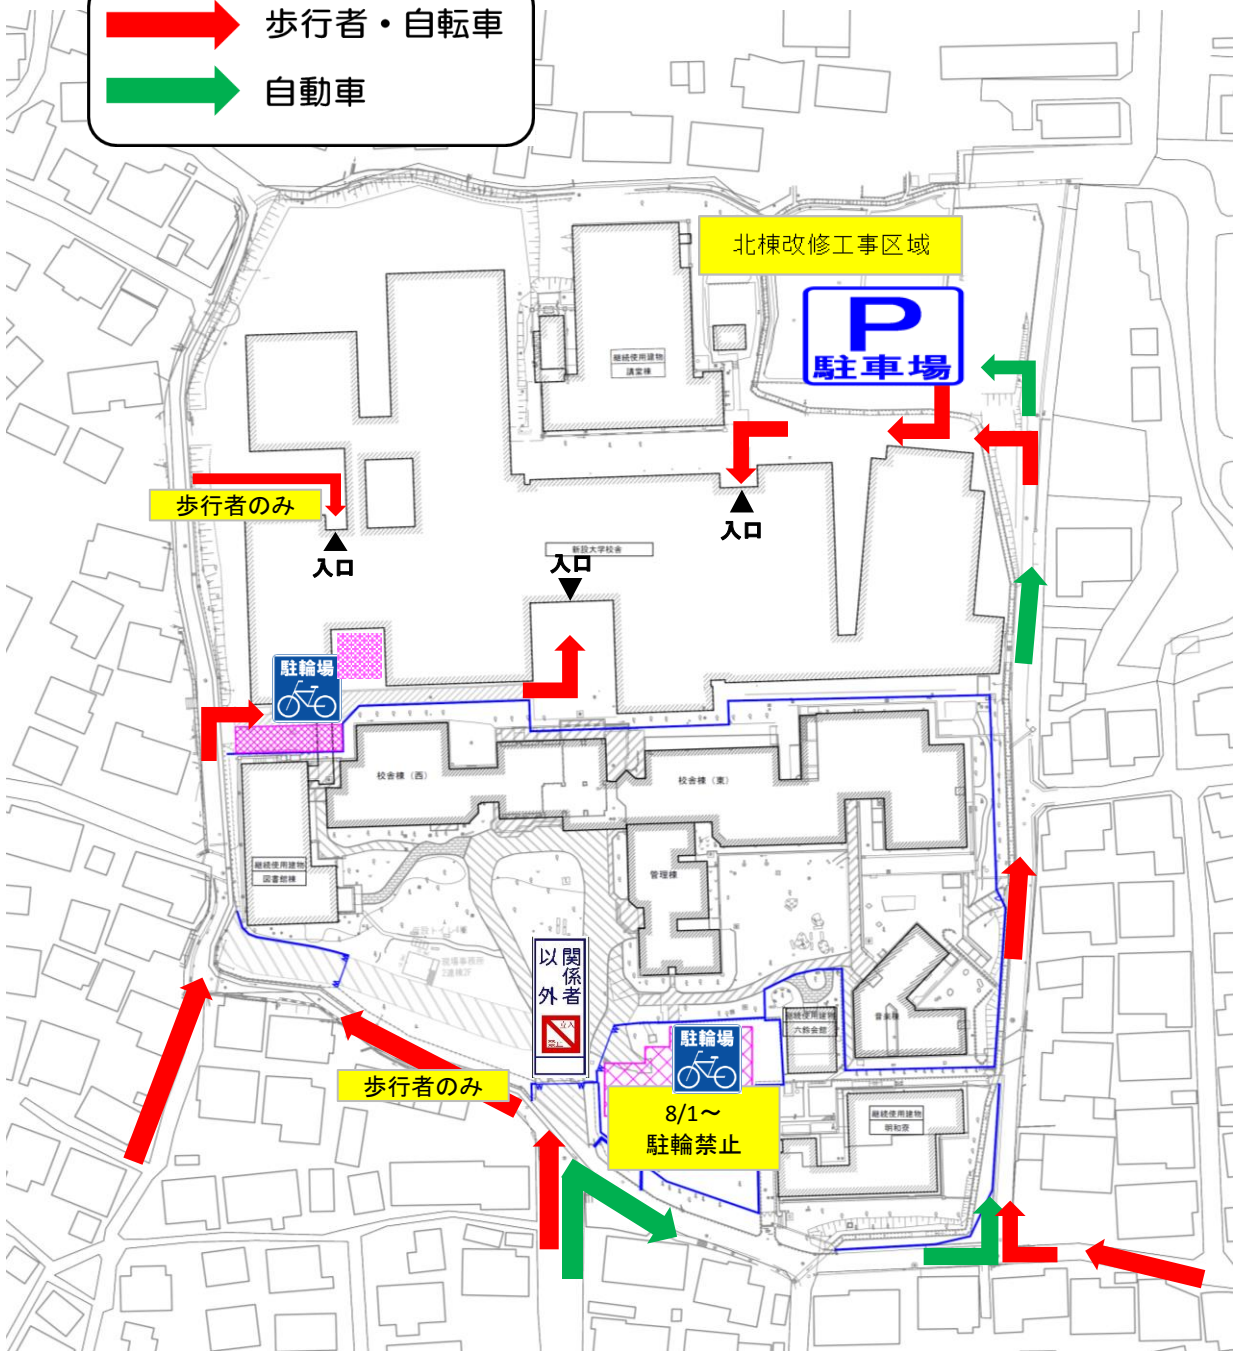

校舎入口・駐車場のご案内

7月31日から学内施設の工事開始に伴い、駐車場入口・レイアウトを変更します。（別添参照）

7月31日(水)からの駐車場レイアウト